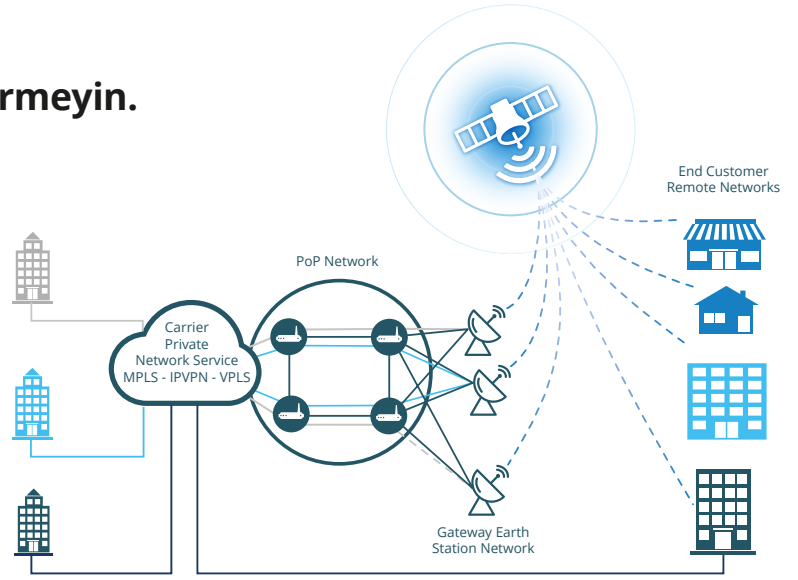

Uydu üzerinden genişletilmiş MPLS

Bağlantı sorunlarının özel ağınıza ulaşmanıza engel olmasına izin vermeyin

Bağlantı sorunlarının özel ağınıza ulaşmanıza engel olmasına izin vermeyin.

Dünya çapındaki kurumsal firmalar ihtiyacı oldukları servis kalitesi ve esnekliği sağlamak için halihazırda MPLS kullanır. Fakat karasal ağların yetersiz olduğu bölgelere MPLS'i ulaştırmak zordur.

Avanti'nin sunduğu Ka-Bant uydu ağı ile yüksek hızlı ve güvenli bağlantı seçenekleriyle, düşük maliyetle MPLS kullanımınızı genişletin.

Avanti Ka-Band uydularının getirdiği avantajlar:

Kurumsal operasyonlarınızı yüksek performanslı, güvenli özel ağ servisleri ile uzaklara ulaştırarak işinizi büyütün.